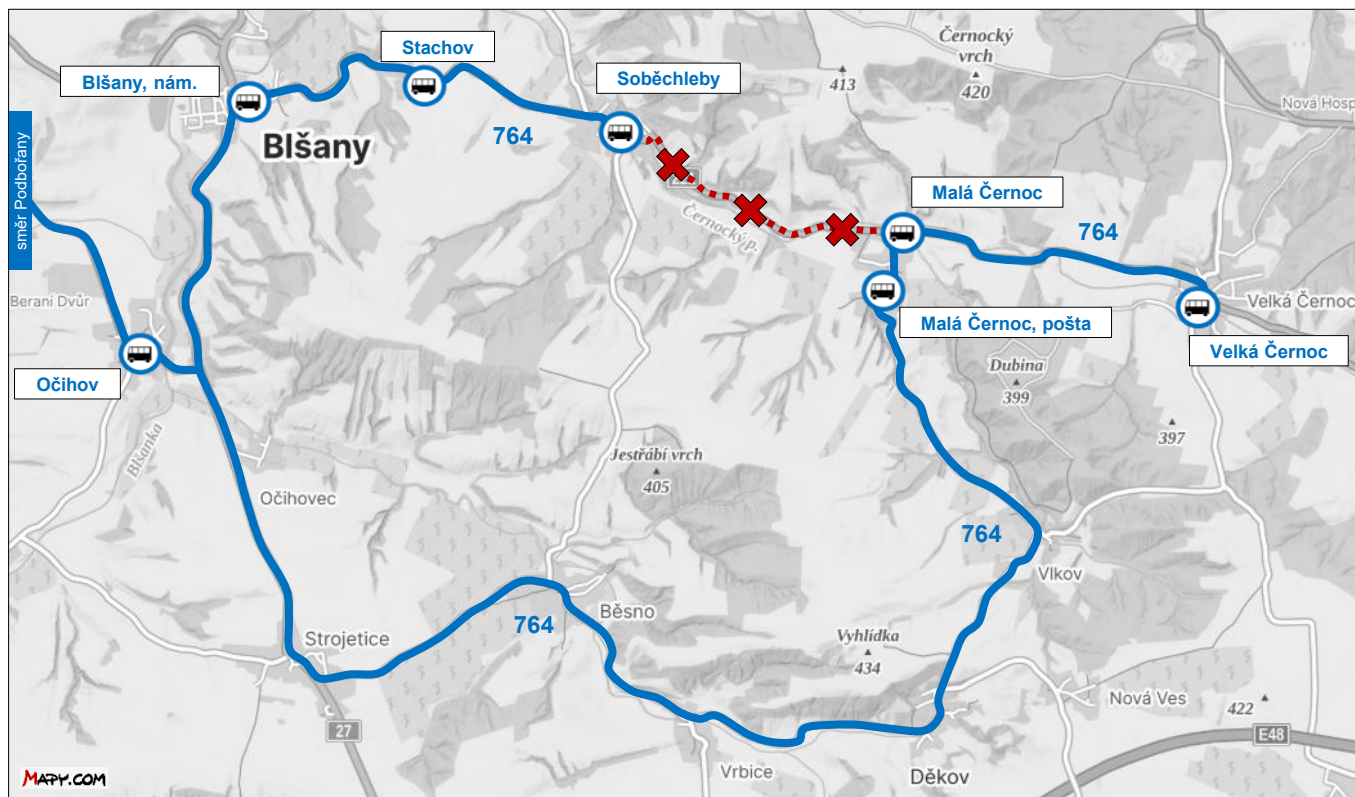

### **Ranní školní spoje do Podbořan budou po dobu výluky vedeny následovně:**

- **spoj 764/106 v trase Velká Černoc (7:10) – Malá Černoc (7:14) – Očihov (7:32) – Podbořany (7:43)**
- **spoj 743/105 v trase Libořice (7:18) – Liběšovice (7:21) – Siřem (7:25) – Soběchleby, rozc. (7:29) – Stachov (7:32) – Blšany (7:37) – Letov (7:42) – Podbořany (7:50)**

V průběhu některého z dubnových termínů, který bude upřesněn později), bude realizována pokládka živice v Soběchlebech v prostoru křižovatky „na rozcestí“, přes kterou projíždí linka 743. Po dobu této uzavírky bude linka 743 odkloněna v úseku Blšany – Siřem po silnicích I/27 - III/22110 - III/2218, tj. mimo Stachov a Soběchleby.

## SOBĚCHLEBY – MALÁ ČERNOC – oprava silnice

JSOU DOTČENY LINKY:

**743, 764**

NÁHRADNÍ OPATŘENÍ:

V souvislosti s úplnou uzavírkou silnice č. II/221 v úseku Soběchleby – Malá Černoc z důvodu opravy povrchu vozovky v termínu od 7. 4. 2026 do ukončení prací (předpoklad do začátku května 2026) bude provoz autobusové linky 764 zajištěn podle výlukového jízdního řádu, který reflektuje délku objízdné trasy do Malé Černoci a technologické limity pro organizaci autobusového provozu při několika současně probíhajících uzavírkách na Podbořansku a Žatecku.

Ranní školní spoje do Podbořan budou po dobu výluky vedeny následovně:

- spoj 764/106 v trase Velká Černoc (7:10) – Malá Černoc (7:14) – Očihov (7:32) – Podbořany (7:43)
- spoj 743/105 v trase Libořice (7:18) – Liběšovice (7:21) – Siřem (7:25) – Soběchleby, rozc. (7:29) – Stachov (7:32) – Blšany (7:37) – Letov (7:42) – Podbořany (7:50)